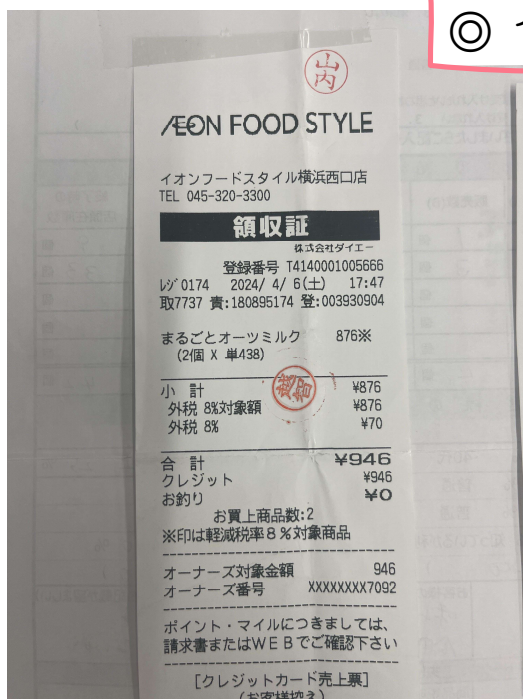

《アップロードした写真を削除したい場合》

レシート画像アップロード欄の1番上をタップして
削除したい「レシート資料ナンバー」を選択し
『削除』をタップ

⚠ 全項目の入力完了後、必ず
1番下の『登録する』を押してください！

《レシート画像》

NG 例

× レシート画像をまとめて撮影

× 買取内容・買取金額がわからない

⚠️ アップロード後に
画質が荒くなってしまい確認ができません！

OK 例

◎ 1枚の写真で2~3枚まで

買取金額がハッキリとわかるように！