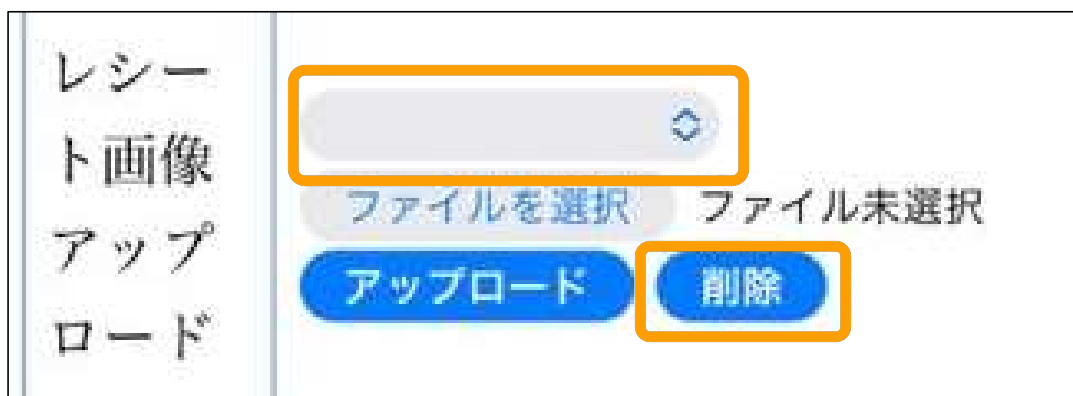

⚠ 全項目の入力完了後、必ず
1番下の『登録する』を押してください！