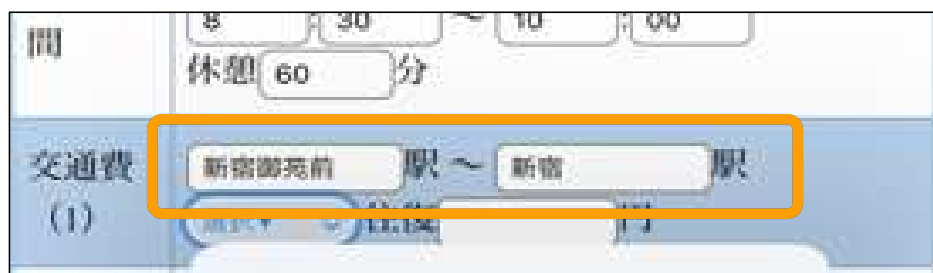

①天気

天気を選択してください。

②交通費

1. 駅名（バス停名）を入力してください。

2. 交通機関を選択し、交通費を入力してください。

※乗り換えがある場合は、分けて記載してください。

交通費 (1)	新宿御苑前 駅 ~ 新宿 駅 電車 往復 356 円
交通費 (2)	新宿 駅 ~ 仙川 駅 電車 往復 418 円
交通費 (3)	駅 ~ 駅 往復 円
交通費 (4)	駅 ~ 駅 往復 円
交通費 (5)	駅 ~ 駅 往復 円