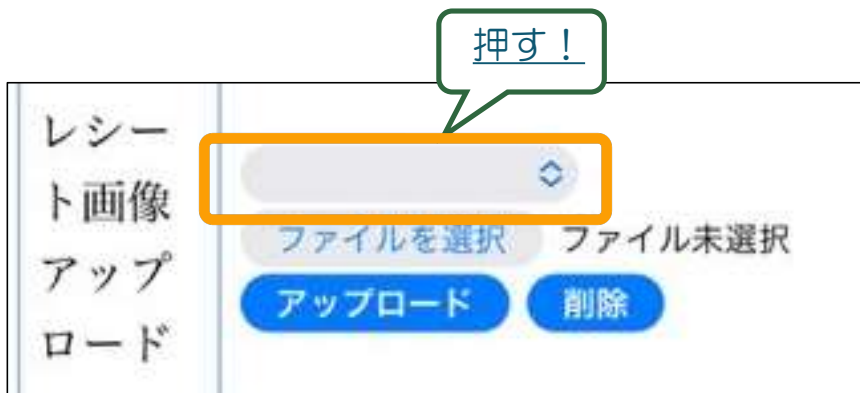

- 1.レシート画像アップロード欄の1番上をタップして「レシート資料1」を選択

レシートが2枚以上ある場合は「レシート資料2」、「レシート資料3」～と選択してください。

- 2.『ファイルを選択』をタップしてアップした写真を選ぶ

3. 『アップロード』を押す

アップロードが完了すると…
レシート画像アップロードの上に
青字で表示されます。

⚠ 『アップロード』を押さないと
写真が反映されませんのでご注意ください！