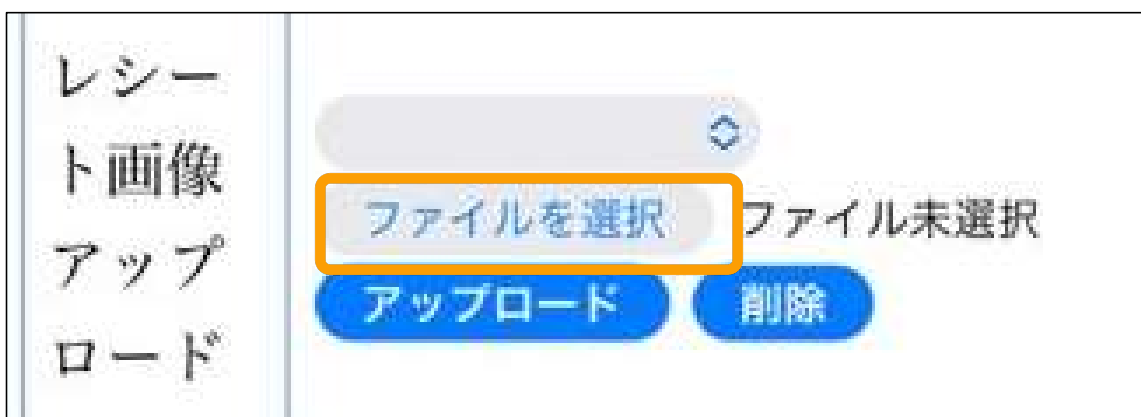

- 1.レシート画像アップロード欄の1番上をタップして「レシート資料1」を選択

レシートが2枚以上ある場合は「レシート資料2」、「レシート資料3」～と選択してください。

- 2.『ファイルを選択』をタップしてアップした写真を選ぶ

3. 『アップロード』を押す

アップロードが完了すると…
レシート画像アップロードの上に
青字で表示されます。

⚠ 『アップロード』を押さないと
写真が反映されませんのでご注意ください！