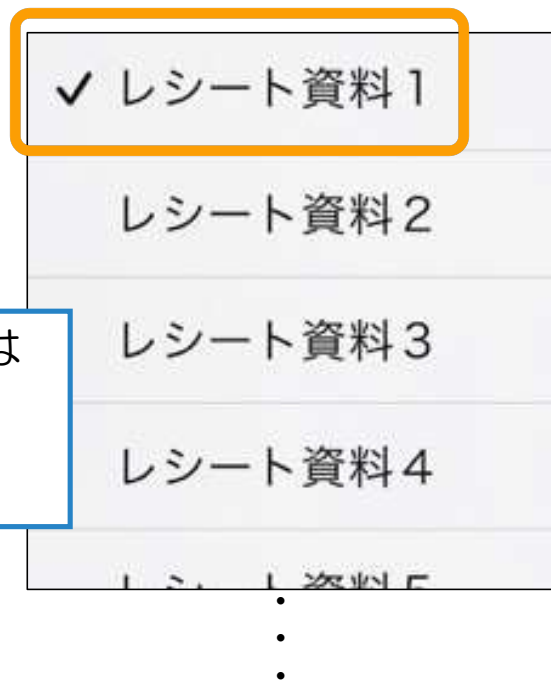

- 1.レシート画像アップロード欄の1番上をタップして「レシート資料1」を選択

レシートが2枚以上ある場合は「レシート資料2」、「レシート資料3」～と選択してください。

- 2.『ファイルを選択』をタップしてアップした写真を選ぶ

3. 『アップロード』を押す

アップロードが完了すると…
レシート画像アップロードの上に
青字で表示されます。

⚠ 『アップロード』を押さないと
写真が反映されませんのでご注意ください！