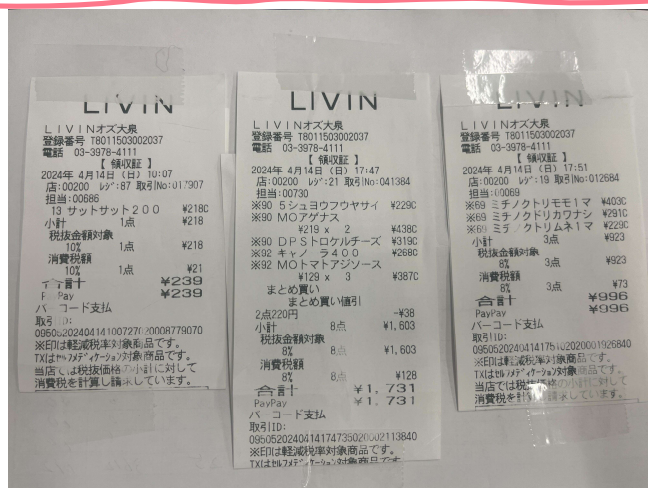

- 1.レシート画像アップロード欄の1番上をタップして「レシート資料1」を選択

レシートが2枚以上ある場合は「レシート資料2」、「レシート資料3」～と選択してください。

- 2.『ファイルを選択』をタップしてアップした写真を選ぶ

3. 『アップロード』を押す

アップロードが完了すると…
レシート画像アップロードの上に
青字で表示されます。

⚠ 『アップロード』を押さないと
写真が反映されませんのでご注意ください！

《アップロードした写真を削除したい場合》

レシート画像アップロード欄の1番上をタップして
削除したい「レシート資料ナンバー」を選択し
『削除』をタップ

⚠ 全項目の入力完了後、必ず
1番下の『登録する』を押してください！

《レシート画像》

NG 例

× レシート画像をまとめて撮影

× 買取内容・買取金額がわからない

⚠️ アップロード後に
画質が荒くなってしまい確認ができません！

OK 例

◎ 1枚の写真で2~3枚まで

買取金額がハッキリとわかるように！